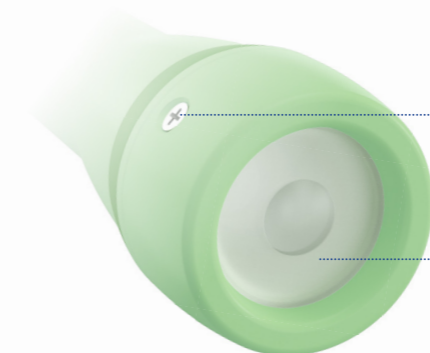

Fokus auf Sicherheit

EU-SPIELZEUG-RICHTLINIEN-KONFORM

Durch die Einhaltung der EU-Spielzeugsicherheitsrichtlinie sorgen wir dafür, dass Kinder sicher mit unsere Kinderleuchte spielen können.

- **Chemikalienfrei:** Hergestellt ohne schädliche Chemikalien.
- **Sichere Elektronik:** Wir stellen sicher, dass unsere Kinderleuchte sicher in der Anwendung ist und kein Risiko von Stromschlägen besteht.
- **Design:** Keine Kleinteile, die abbrechen können. Das Batteriefach ist für Kinder nicht zugänglich.
- **Augenschutzlinse:** Die speziell entwickelte Linse begrenzt die Lichtintensität und den Lichtaustritt, um die Augen der Kinder zu schützen.