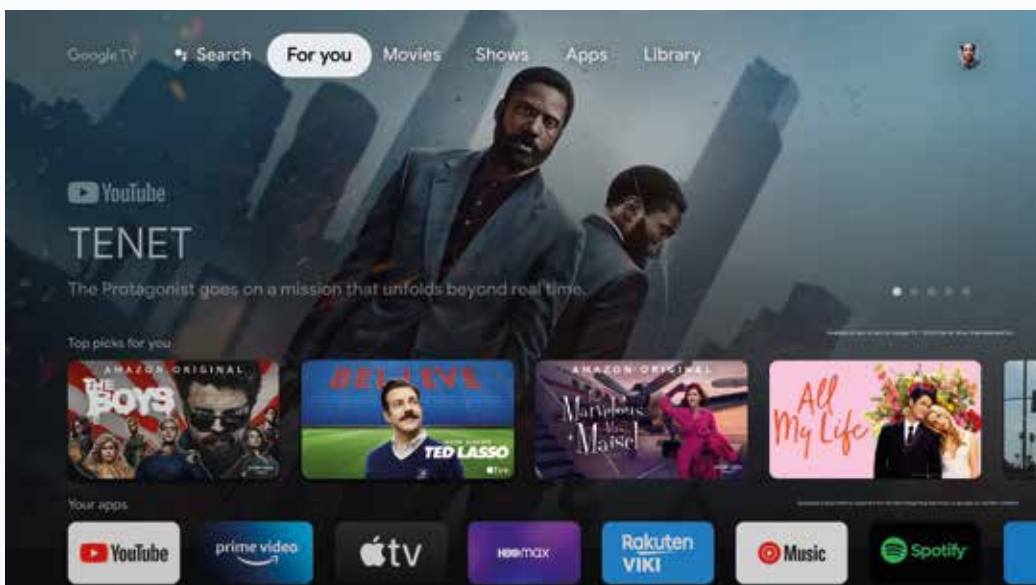

GRENZENLOSES ENTERTAINMENT MIT GOOGLE TV

Filme, Serien, Spiele, Musik – so viel Sie wollen. Jeden Tag neue Apps und Zugriff auf eine wachsende Vielfalt an Inhalten – all das bietet Ihnen Ihr METZ blue Google TV™. Streamen Sie die neuesten Serien auf Netflix, abonnieren Sie Ihre Lieblings-Channels auf YouTube oder teilen Sie Spotify-Listen mit Ihren Freunden. Übersichtliche Menüs lassen Sie Ihre Lieblingsinhalte noch schneller finden, personalisierte Empfehlungen zu Inhalten im Google Play Store, YouTube und Apps gestalten das TV-Erlebnis dabei noch individueller.